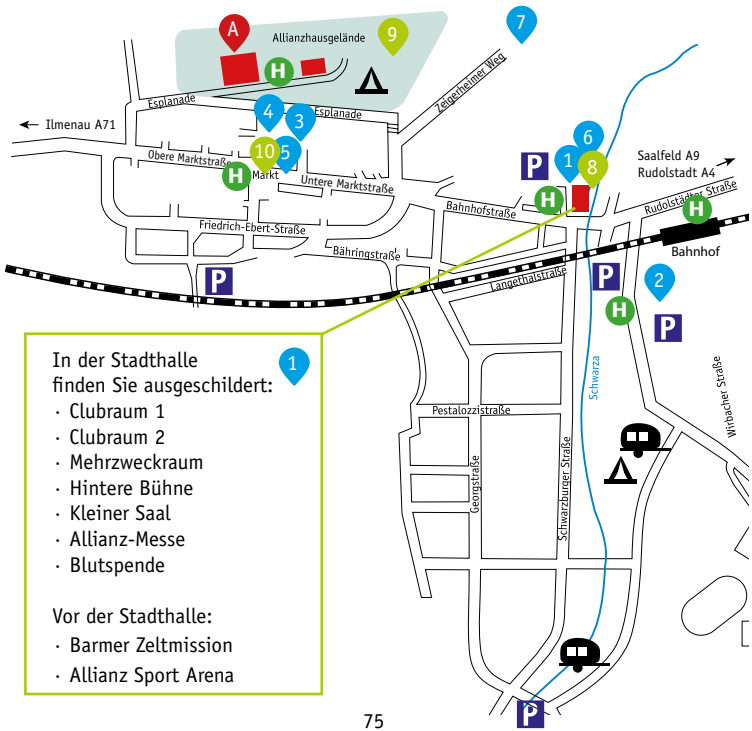

Lagepläne

Konferenzgelände

-  INFO-Punkt
-  Konferenzhalle
-  Arzt

Burg
Greifenstein

Stadtplan

-  1 Stadthalle
 -  2 Harfe
 -  3 Gemeindehaus
 -  4 Fröbelmuseum
 -  5 Reisehaus & Leseinsel „Harfe“
 -  6 Barmer Zeltmission
 -  7 Burg
 -  8 Allianz Sport Arena
 -  9 Allianz Action Area
 -  10 Allianz Fun Park
-  **H** Shuttle-Service Haltepunkt
 -  **P** Parkplatz
 -  Zeltplatz
 -  Caravan

In der Harfe
finden Sie

- Lobpreishalle
- Klassenzimmer
- Musikraum

 2

Wo finde ich was?

- B** Haus Glaube Andachtsraum Anna von Weling
- C** Haus Treue
Saal Schwarzatal
Saal Friedrich Fröbel
Saal Greifenstein
- D** Haus Hoffnung
Saal Sommerfrische
- E** Berghütte
- F** Alte Speisehalle
- G** Konferenzplatz
Arjeh (Löwe)
- H** Konferenzplatz
Markus Pavillon
-  Rüdigers Gartenbank

In der Stadthalle
finden Sie ausgeschildert:

- Clubraum 1
- Clubraum 2
- Mehrzweckraum
- Hintere Bühne
- Kleiner Saal
- Allianz-Messe
- Blutspende

Vor der Stadthalle:

- Barmer Zeltmission
- Allianz Sport Arena